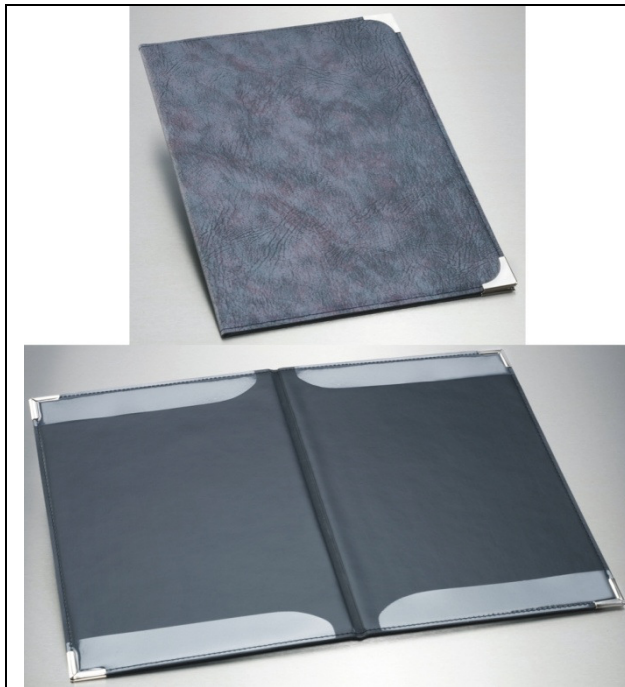

Kondolenzmappe A4/3 310080-1