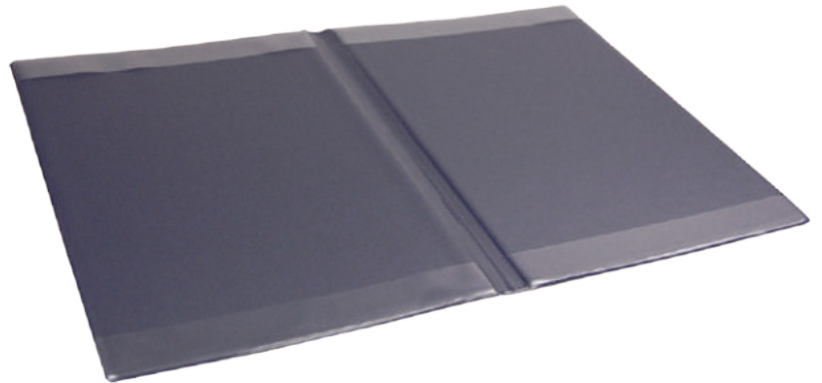

Ohne Schaumpolsterung, es kann optional hinzugefügt werden

Mappen in Kunststoff

Klarsichttasche links, Falttasche rechts

(534)	5183 PV	Format 21 x 30 cm
(515)	5181 PV	Format 17 x 24 cm
(517)	5182 PV	Format 20 x 26 cm