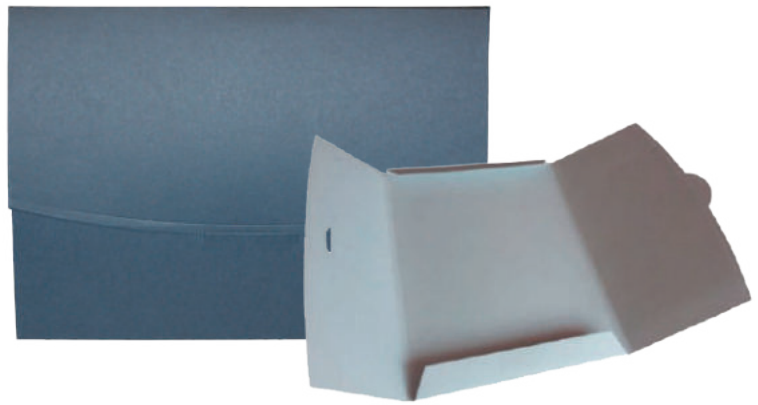

Urkundenmappe

Für DIN A4

(576)	5711 KK	Pappe