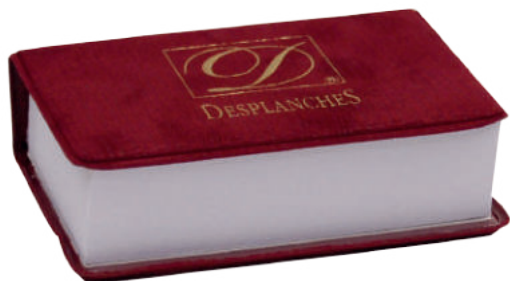

SONSTIGES ZUBEHÖR

Notizblock Velours

Innen Kunststoff, geschweißt

(1000) 5090 SU   Format A7