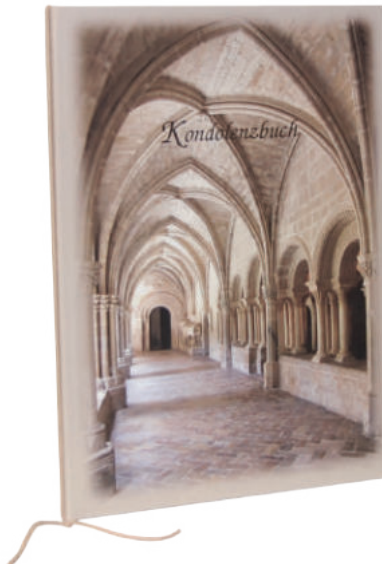

Kondolenzbuch

Format 21,6 x 30,3 cm

(Y126) 1260 YR Ihr Wunschmotiv