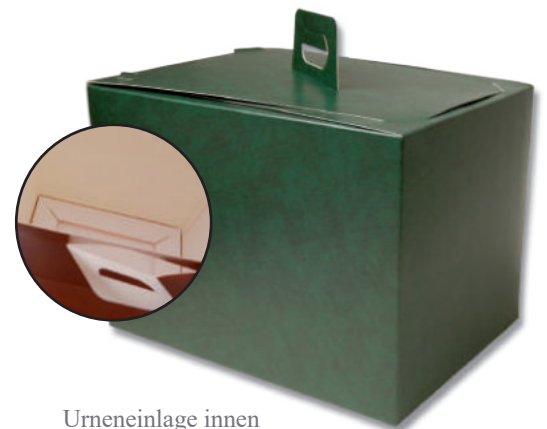

Urneneinlage innen

Urnenschachtel Querformat

35 x 25 x 24,7 cm, innen weiße Pappe. Wird mit Einlage geliefert (innen: 12,5 x 22,5 bis 21 x 30,8 cm)

(623)	4725 SI	Kunstleder