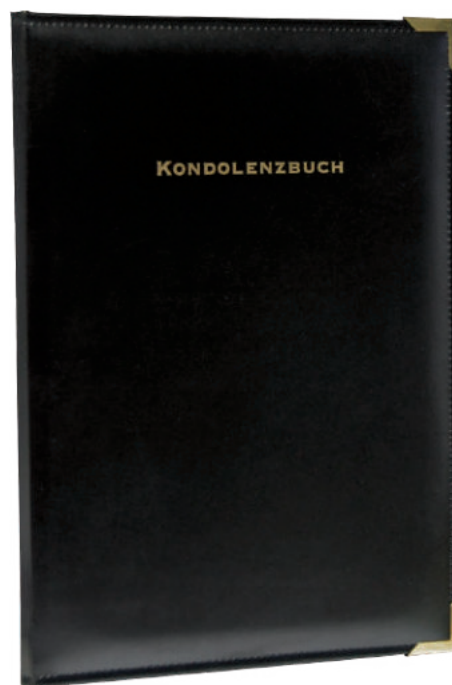

KONDOLENZBÜCHER PAPPE, KUNSTLEDER

Standardmäßig liefern wir alle Kondolenzbücher mit dem Emblem „Kondolenzbuch“ Nr. 10 (siehe Emblem-Seite am Ende des Katalogs), einer Kordel in passender Farbe, sowie einem weißem Deckblatt „Die Trauerfeier“ (A3 gefaltet).

Kondolenzbuch Kunstleder

Geklebt

Innen und außen Kunstleder,

(115)

1160 SI	Format 21,6 x 30,4 cm
---------	-----------------------

Kondolenzbuch Leder

Genäht, gepolstert, 4 Goldecken, Innentasche, Kordel gold mit Metallspitze, Emblem Kondolenzbuch N°4