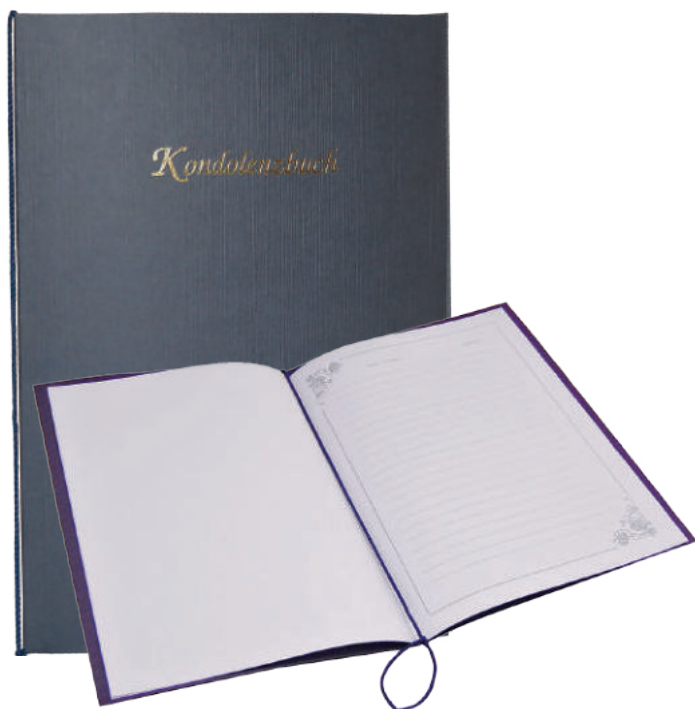

DESPLANCHES

KATALOG

2023

DESPLANCHES sas

B.P. 408 - 01704 MIRIBEL Cedex - FRANCE

Tél. +33 04 72 88 04 90 - Fax. +33 04 78 55 01 21
registre@desplanches.fr - www.desplanches.fr

INHALTSVERZEICHNIS

Kondolenzbücher	Seite	04
Deckblätter und Kondolenzlisten	Seite	06
Extraausstattung Kondolenzbücher	Seite	07
Mappen	Seite	08
Fotozubehör	Seite	13
Kartenkästchen	Seite	14
Schmuck und Schreibunterlagen	Seite	15
Gedenkalben	Seite	16
Taschen und Spendenboxen	Seite	18
Urnenzubehör	Seite	19
Sonstiges Zubehör	Seite	20
<hr/>		
Kollektionen	Seite	21
Yris	Seite	22
Lyon	Seite	28
Bambu	Seite	29
Tann	Seite	30
Metallic	Seite	31
Soft	Seite	32
Antica	Seite	33
Kraft und Wellpappe	Seite	34
Madera	Seite	35
Canvas	Seite	36
Melodie	Seite	37
Kondolenzbücher DUO	Seite	38
DUO geschweißt	Seite	39
Farbpalette	Seite	40
Embleme	Seite	42

KONDOLENZBÜCHER PAPPE, KUNSTLEDER

Standardmäßig liefern wir alle Kondolenzbücher mit dem Emblem „Kondolenzbuch“ Nr. 10 (siehe Emblem-Seite am Ende des Katalogs), einer Kordel in passender Farbe, sowie einem weißem Deckblatt „Die Trauerfeier“ (A3 gefaltet).