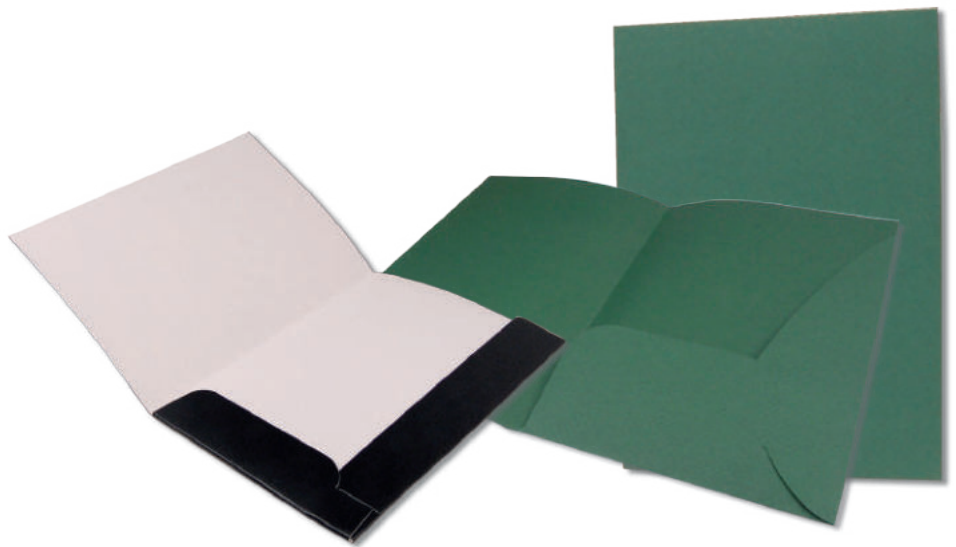

Nur in silber

Option 2-farbiges

Velours : dunkelblau auf hellblau, braun auf
sand, dunkelgrau auf hellgrau

Option Lasche und Druckknopf

DIVERSE MAPPEN

Dokumentenmappe

Für DIN A4

(543NF)	5450 KK	Pappe breite Laschen
(544)	5454 SI	Kunstleder